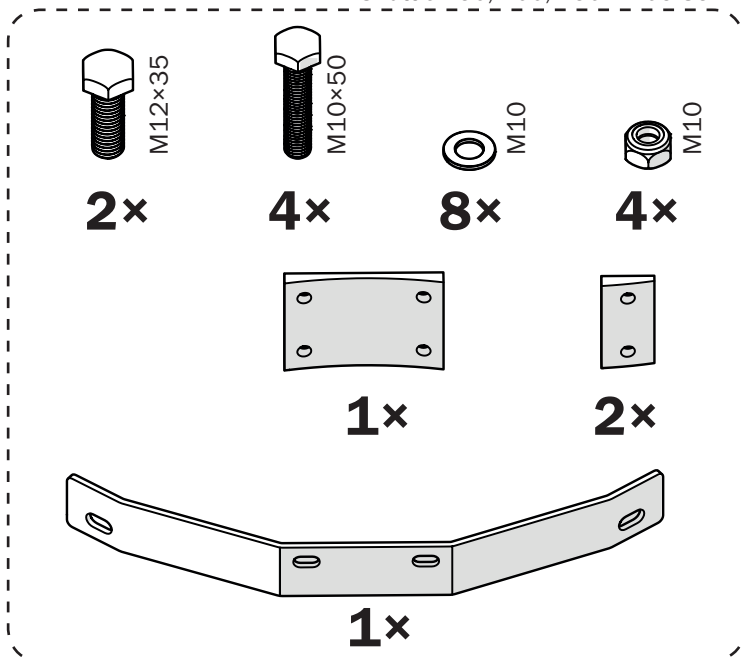

Stückliste

Parts list

Liste des pièces

Lista de piezas

Список предметов

MilkShuttle 100: 205.856

MilkShuttle 150, 200, 250: 205.857

101.483

1x