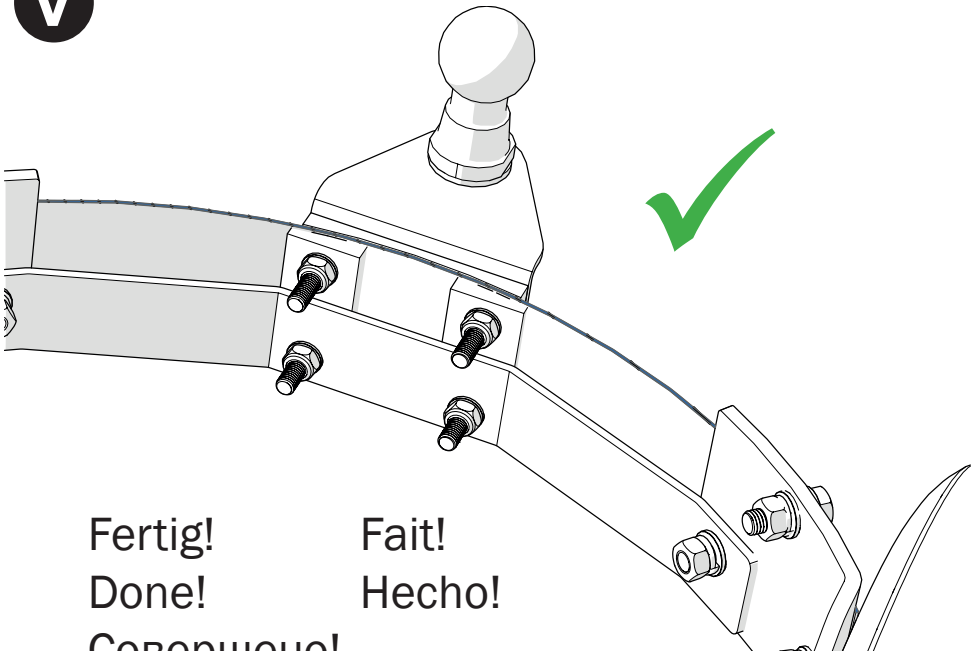

IVb

V

Fertig!

Done!

Совершенно!

Fait!

Hecho!